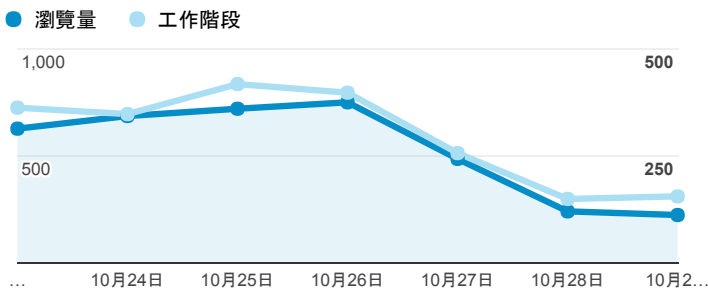

報表02_流量

2017年10月23日 - 2017年10月29日

所有使用者
100.00% 個工作階段

瀏覽量和平均網頁停留時間

瀏覽量和造訪

瀏覽量和不重複瀏覽量

造訪和新造訪率 (依 服務供應商 分組)

服務供應商	工作階段	瀏覽量
taipei taiwan	838	1,626
tamkang university	487	809
panchiao taipei hsien taiwan	129	245
tfn media co. ltd.	110	234
taiwan mobile co. ltd.	104	176
taiwan fixed network co. ltd.	90	140
vibo telecom inc.	44	74
mobile business group	22	28
(not set)	20	22
hoshin multimedia center inc	19	47

造訪和瀏覽量 (依 分享網址 分組)

分享網址	工作階段	瀏覽量
eportfolio.tku.edu.tw/	1,584	2,721
eportfolio.tku.edu.tw/index_detail.aspx?category=50&sr v=3	63	144
eportfolio.tku.edu.tw/index_detail_share.aspx?id=0857AE 920B259F8E	50	57
eportfolio.tku.edu.tw/tkustudentlink.aspx	39	46
eportfolio.tku.edu.tw/index_detail.aspx?category=23&sr v=3	23	108
eportfolio.tku.edu.tw/index_detail.aspx?category=14&sr v=3	22	74
eportfolio.tku.edu.tw/index_detail_share.aspx?id=537C19 E76E8126BF	21	21
eportfolio.tku.edu.tw/index.aspx	17	60
eportfolio.tku.edu.tw/index_detail_share.aspx?id=67BF30 28DE8856F9	15	16
eportfolio.tku.edu.tw/index_detail.aspx?category=8&sr v=3	13	24