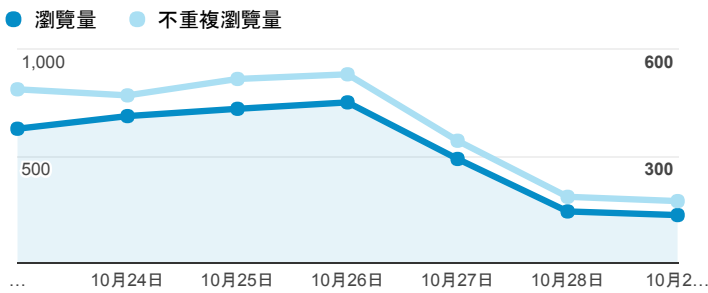

報表02_流量

2017年10月23日 - 2017年10月29日

所有使用者
100.00% 個工作階段

瀏覽量和平均網頁停留時間

瀏覽量和造訪

瀏覽量和不重複瀏覽量

造訪和新造訪率 (依 服務供應商 分組)

服務供應商	工作階段	瀏覽量
taipei taiwan	838	1,626
tamkang university	487	809
panchiao taipei hsien taiwan	129	245
tfn media co. ltd.	110	234
taiwan mobile co. ltd.	104	176
taiwan fixed network co. ltd.	90	140
vibo telecom inc.	44	74
mobile business group	22	28
(not set)	20	22
hoshin multimedia center inc	19	47

造訪和瀏覽量 (依 分享網址 分組)

分享網址	工作階段	瀏覽量
eportfolio.tku.edu.tw/	1,584	2,721
eportfolio.tku.edu.tw/index_detail.aspx?category=50&sr v=3	63	144
eportfolio.tku.edu.tw/index_detail_share.aspx?id=0857AE 920B259F8E	50	57
eportfolio.tku.edu.tw/tkustudentlink.aspx	39	46
eportfolio.tku.edu.tw/index_detail.aspx?category=23&sr v=3	23	108
eportfolio.tku.edu.tw/index_detail.aspx?category=14&sr v=3	22	74
eportfolio.tku.edu.tw/index_detail_share.aspx?id=537C19 E76E8126BF	21	21
eportfolio.tku.edu.tw/index.aspx	17	60
eportfolio.tku.edu.tw/index_detail_share.aspx?id=67BF30 28DE8856F9	15	16
eportfolio.tku.edu.tw/index_detail.aspx?category=8&sr v=3	13	24