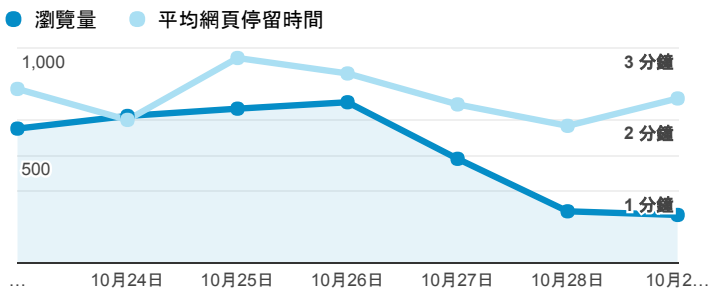

報表02_流量

2017年10月23日 - 2017年10月29日

所有使用者
100.00% 個工作階段

瀏覽量和平均網頁停留時間

瀏覽量和造訪

瀏覽量和不重複瀏覽量

造訪和新造訪率 (依 服務供應商 分組)

服務供應商	工作階段	瀏覽量
taipei taiwan	838	1,626
tamkang university	487	809
panchiao taipei hsien taiwan	129	245
tfn media co. ltd.	110	234
taiwan mobile co. ltd.	104	176
taiwan fixed network co. ltd.	90	140
vibo telecom inc.	44	74
mobile business group	22	28
(not set)	20	22
hoshin multimedia center inc	19	47

造訪和瀏覽量 (依 分享網址 分組)

分享網址	工作階段	瀏覽量
eportfolio.tku.edu.tw/	1,584	2,721
eportfolio.tku.edu.tw/index_detail.aspx?category=50&sr v=3	63	144
eportfolio.tku.edu.tw/index_detail_share.aspx?id=0857AE 920B259F8E	50	57
eportfolio.tku.edu.tw/tkustudentlink.aspx	39	46
eportfolio.tku.edu.tw/index_detail.aspx?category=23&sr v=3	23	108
eportfolio.tku.edu.tw/index_detail.aspx?category=14&sr v=3	22	74
eportfolio.tku.edu.tw/index_detail_share.aspx?id=537C19 E76E8126BF	21	21
eportfolio.tku.edu.tw/index.aspx	17	60
eportfolio.tku.edu.tw/index_detail_share.aspx?id=67BF30 28DE8856F9	15	16
eportfolio.tku.edu.tw/index_detail.aspx?category=8&sr v=3	13	24